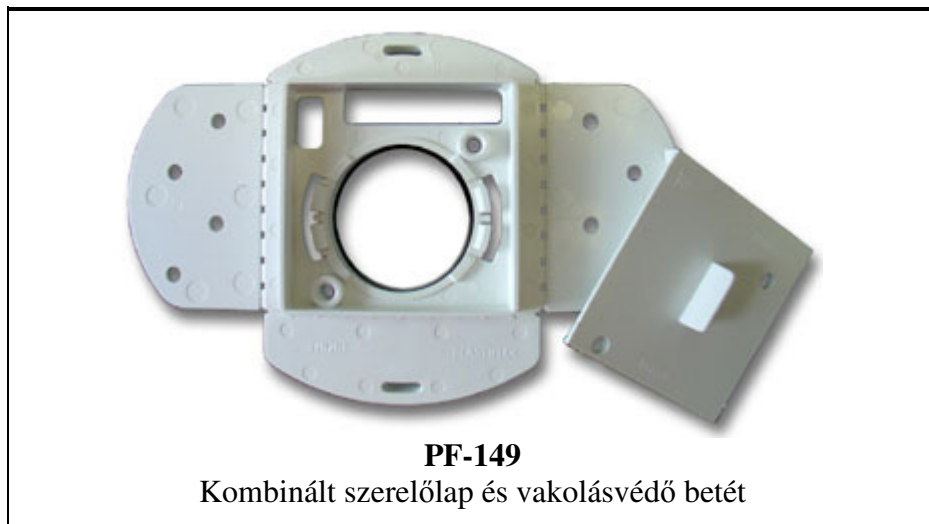

zöld
FCS035D

kék
FCS036D

karamell
FCS037D

p
FC

Szemétlapát adapterek

Falicsatlakozók szerelőlapjai

PF-029

EURO fali csatlakozó szerelőlap és vakolásvédő betét

Egyéb kiegészítők

VP350W

Szekrénybe építhető
ruhatisztító adapter

UA114J

Sima fehér szervizcsatlakozó

A fali csatlakozók és a szerelőlapok kombinálhatósága:

Fali csatlakozó					Szerelőlap		
Új cikksz.	Régi cikksz.	Szín	Méret	Anyag	PF139'	PF029'	PF149'
FCS001'	WWP129J'	FEHÉR	NAGY	MŰANYAG	JÓ		JÓ
FCS002'	WWP029J'	FEHÉR	KICSI	MŰANYAG		JÓ	JÓ
FCS003'	WIP129J'	VAJSZÍNŰ	NAGY	MŰANYAG	JÓ		JÓ
FCS004'	WIP029J'	VAJSZÍNŰ	KICSI	MŰANYAG		JÓ	JÓ
FCS005'	WWP229J'	FEHÉR	NAGY	MŰANYAG	JÓ		JÓ
FCS006'	015715	FEHÉR	NAGY	FÉM	JÓ		JÓ
FCS007'	015615	VAJSZÍNŰ	NAGY	FÉM	JÓ		JÓ
FCS008'	015415	KRÓM	NAGY	FÉM	JÓ		JÓ
FCS009'	015315	BRONZ	NAGY	FÉM	JÓ		JÓ
FCS010'	015515	ARANY	NAGY	FÉM	JÓ		JÓ