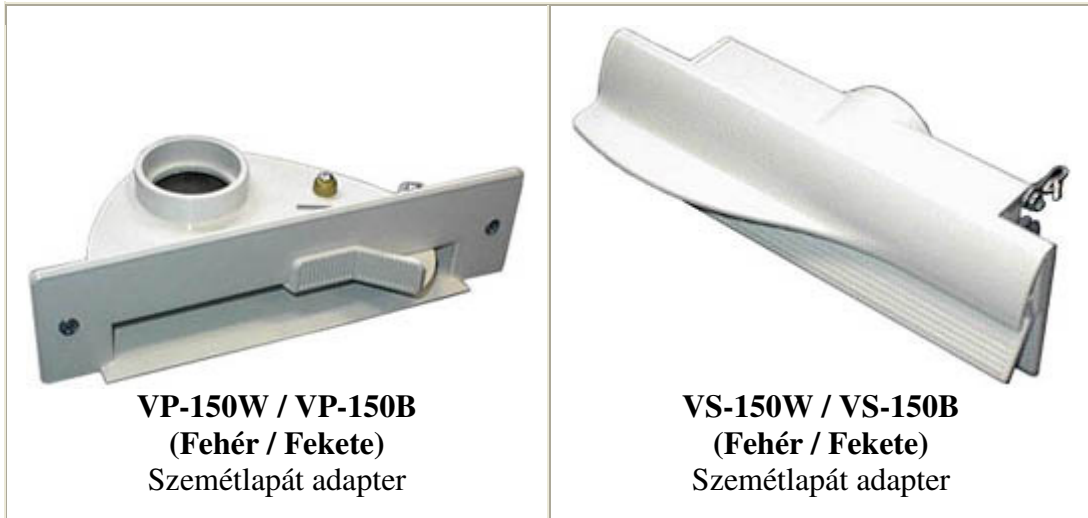

Fali csatlakozók

FCS 001
Műanyag falicsatlakozó
Nagy Fehér

FCS 002
Műanyag falicsatlakozó
Kicsi Fehér

FCS 003
Műanyag falicsatlakozó
Nagy Vajszínű

FCS 004
Műanyag falicsatlakozó
Kicsi Vajszínű

FCS 006
Fém falicsatlakozó
Fehér színű

zöld
FCS035D

kék
FCS036D

karamell
FCS037D

p
FC

Szemétlapát adapterek

Falicsatlakozók szerelőlapjai

PF-029

EURO fali csatlakozó szerelőlap és vakolásvédő betét

Egyéb kiegészítők

VP350W

Szekrénybe építhető
ruhatisztító adapter

UA114J

Sima fehér szervizcsatlakozó

A fali csatlakozók és a szerelőlapok kombinálhatósága:

Fali csatlakozó					Szerelőlap		
Új cikksz.	Régi cikksz.	Szín	Méret	Anyag	PF139'	PF029'	PF149'
FCS001'	WWP129J'	FEHÉR	NAGY	MŰANYAG	JÓ		JÓ
FCS002'	WWP029J'	FEHÉR	KICSI	MŰANYAG		JÓ	JÓ
FCS003'	WIP129J'	VAJSZÍNŰ	NAGY	MŰANYAG	JÓ		JÓ
FCS004'	WIP029J'	VAJSZÍNŰ	KICSI	MŰANYAG		JÓ	JÓ
FCS005'	WWP229J'	FEHÉR	NAGY	MŰANYAG	JÓ		JÓ
FCS006'	015715	FEHÉR	NAGY	FÉM	JÓ		JÓ
FCS007'	015615	VAJSZÍNŰ	NAGY	FÉM	JÓ		JÓ
FCS008'	015415	KRÓM	NAGY	FÉM	JÓ		JÓ
FCS009'	015315	BRONZ	NAGY	FÉM	JÓ		JÓ
FCS010'	015515	ARANY	NAGY	FÉM	JÓ		JÓ